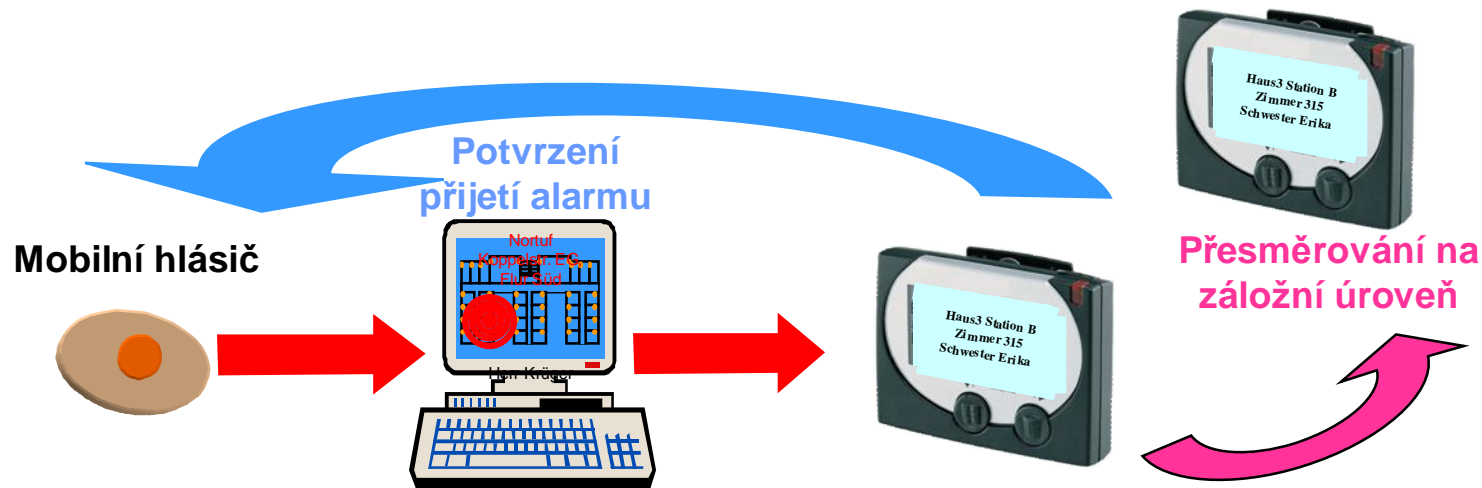

ISS Inhouse - Security System

Bezpečnostní systém pro zabezpečení objektů

Funkce:

Mobilní hlásič:

Stacionární hlásič

Příslušný bezpečnostní personál

Centrála

Výhody pro uživatele

- Malé lehké mobilní hlásiče
- Rychlá nekomplikovaná aktivace alarmu
- Jednoduché ovládání bez potřeby nabíjení baterie
- Robustní a voduvzdorné pouzdro lze hygienicky čistit

Mobilní hlásič

Váha: 27 g

Typ ochrany: IP67

Výhody v případě spuštění alarmu

- Prostorová a plošná lokalizace
- Rychlé a inteligentní přesměrování radiového signálu
- Kontrola poskytnutí pomoci
- Automatické přesměrování na zástupnou skupinu
- Jednoduché ukončení alarmu na spuštěném hlásiči

Funkce potvrzení přijetí

- Aktivace funkce potvrzení příjmu magnetickým čidlem a současným stlačením nouzového tlačítka na aktivovaném hlásiči
- Pomocí magnetického čidla lze aktivovat funkci kontroly baterie i bez spuštění alarmu