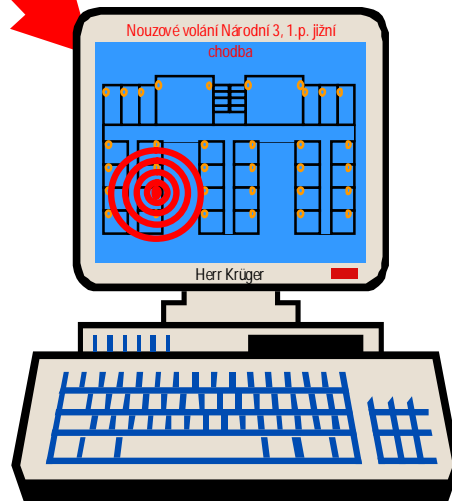

ISS Inhouse - Security System

Bezpečnostní systém pro zabezpečení objektů

Funkce:

Mobilní hlásič:

Stacionární hlásič

Příslušný bezpečnostní personál

Centrála

Výhody pro uživatele

- Malé lehké mobilní hlásiče
- Rychlá nekomplikovaná aktivace alarmu
- Jednoduché ovládání bez potřeby nabíjení baterie
- Robustní a voduvzdorné pouzdro lze hygienicky čistit

Mobilní hlásič

Váha: 27 g

Typ ochrany: IP67

Výhody v případě spuštění alarmu

- Prostorová a plošná lokalizace
- Rychlé a inteligentní přesměrování radiového signálu
- Kontrola poskytnutí pomoci
- Automatické přesměrování na zástupnou skupinu
- Jednoduché ukončení alarmu na spuštěném hlásiči