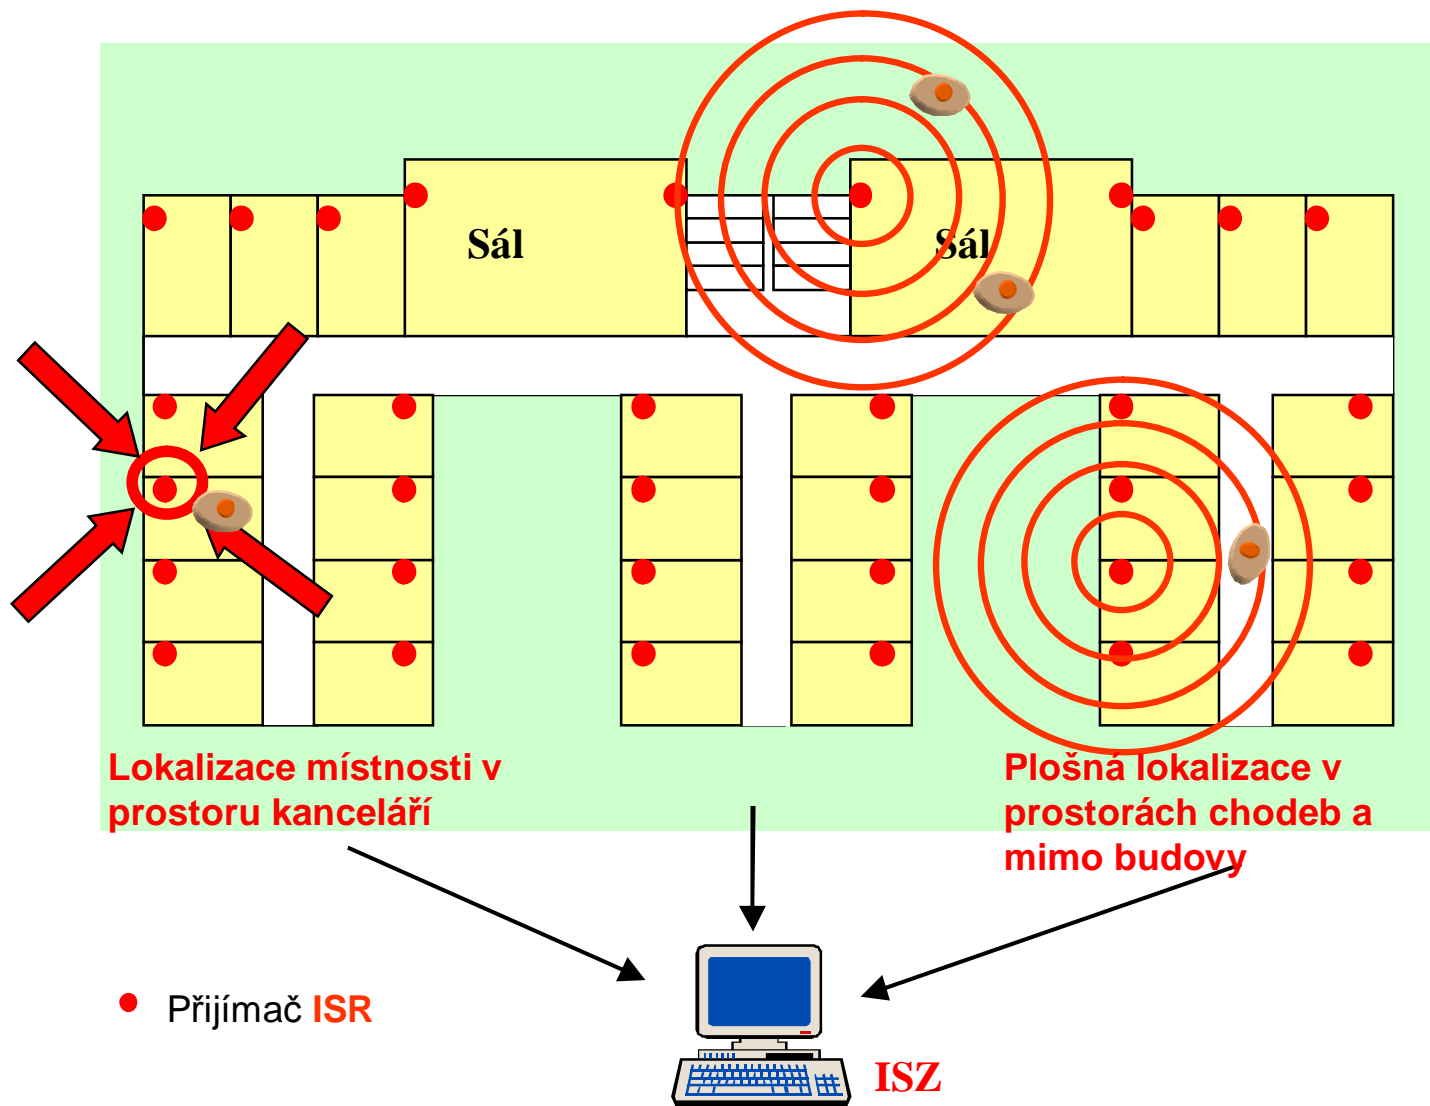

Prostorová i plošná lokalizace