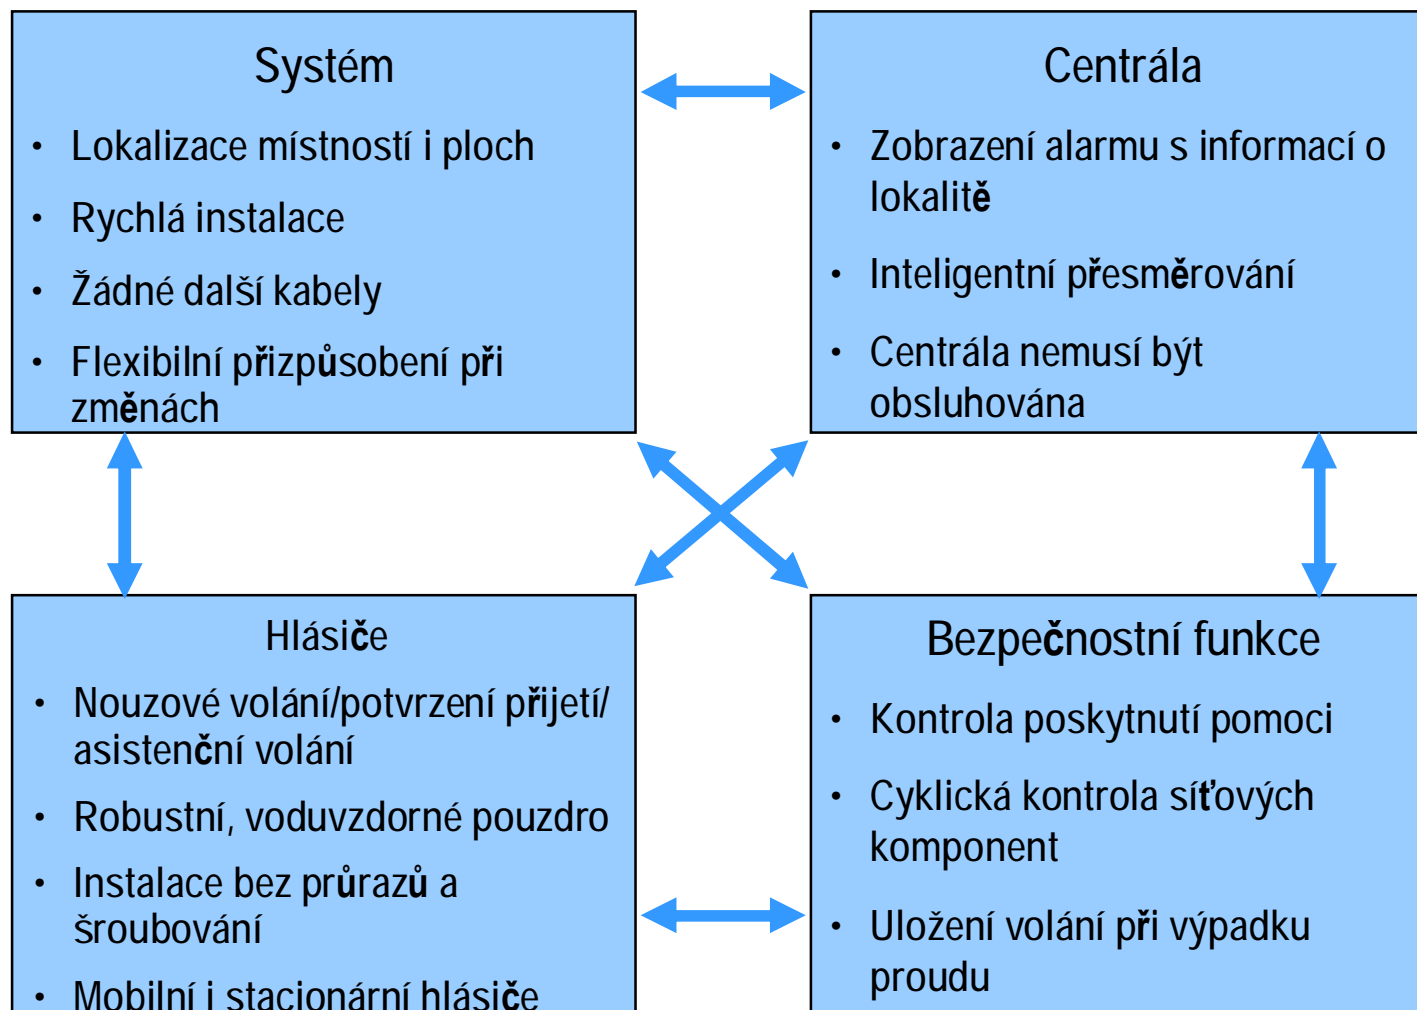

Výhody systému?