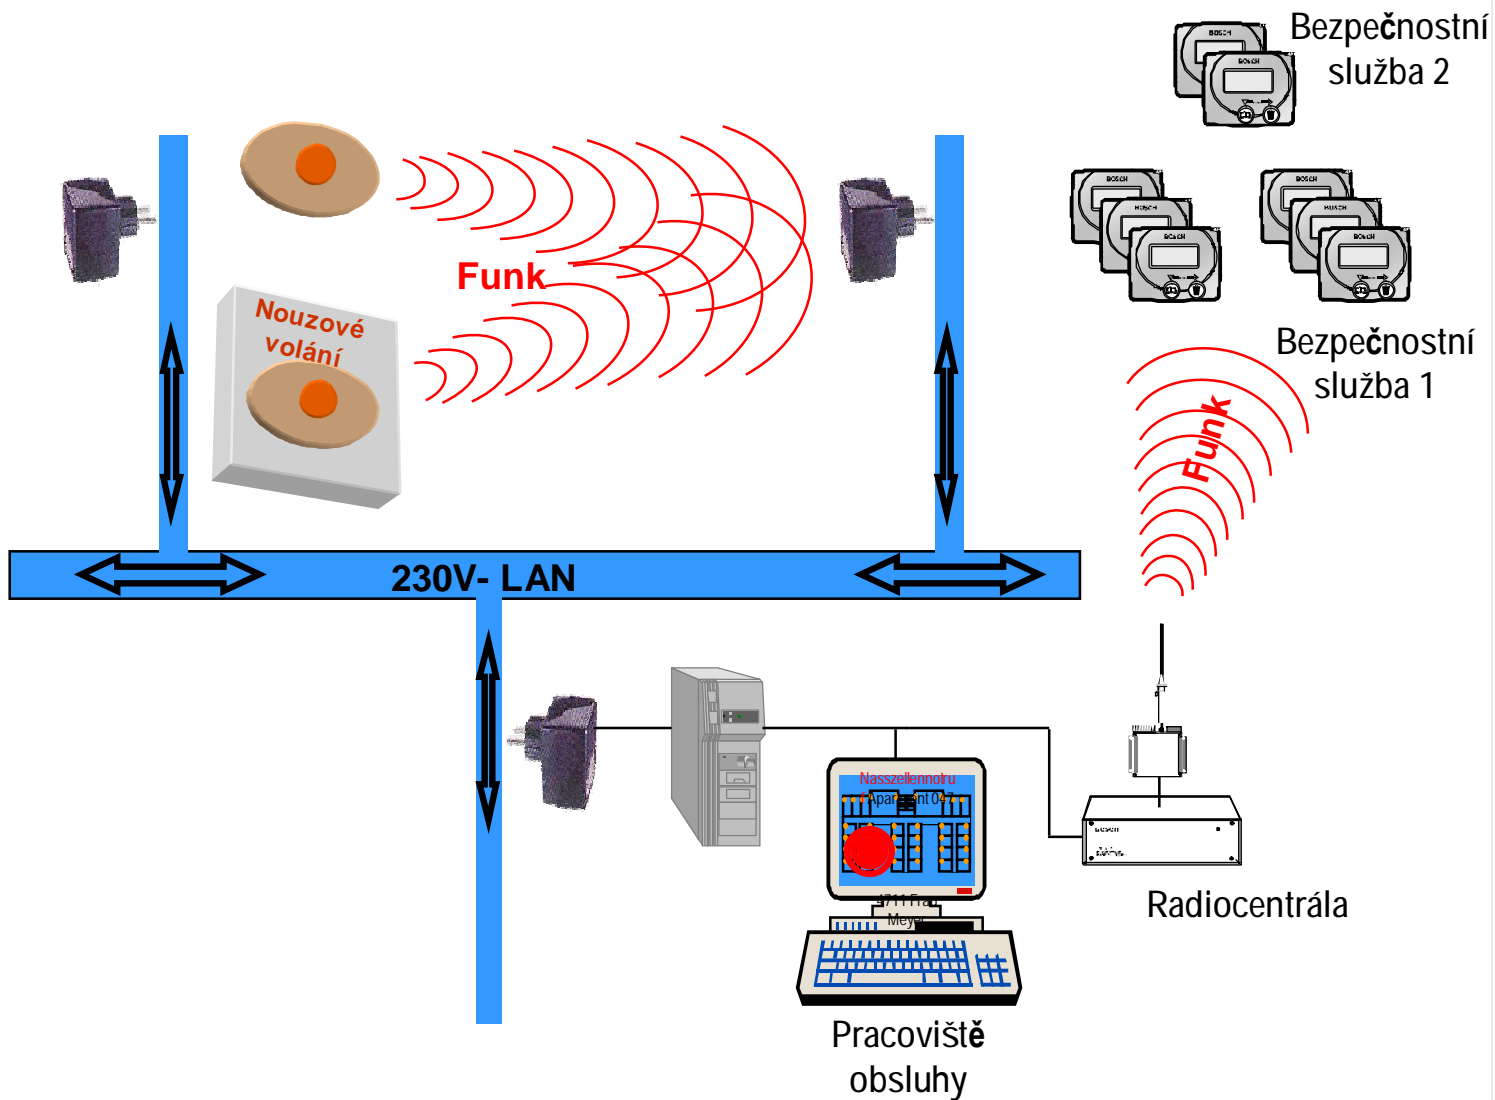

- Malé lehké mobilní hlásiče
- Rychlá nekomplikovaná aktivace alarmu
- Jednoduché ovládání bez potřeby nabíjení baterie
- Robustní a voduvzdorné pouzdro lze hygienicky čistit

Mobilní hlásič

Váha: 27 g

Typ ochrany: IP67

Výhody v případě spuštění alarmu

- Prostorová a plošná lokalizace
- Rychlé a inteligentní přesměrování radiového signálu
- Kontrola poskytnutí pomoci
- Automatické přesměrování na zástupnou skupinu
- Jednoduché ukončení alarmu na spuštěném hlásiči

Funkce potvrzení přijetí

- Aktivace funkce potvrzení příjmu magnetickým čidlem a současným stlačením nouzového tlačítka na aktivovaném hlásiči
- Pomocí magnetického čidla lze aktivovat funkci kontroly baterie i bez spuštění alarmu

Prostorová i plošná lokalizace

Realizace:

Výhody při instalaci a provozu

- Žádná kabeláž využitím přenosu po stávající síti 230V/LAN
- Flexibilní přizpůsobení individuálním požadavkům
- Bez kabelová instalace hlásičů ve vlhkých prostrách bez vrtání a průrazů
- Minimální nároky na údržbu, dlouhá výdrž baterií