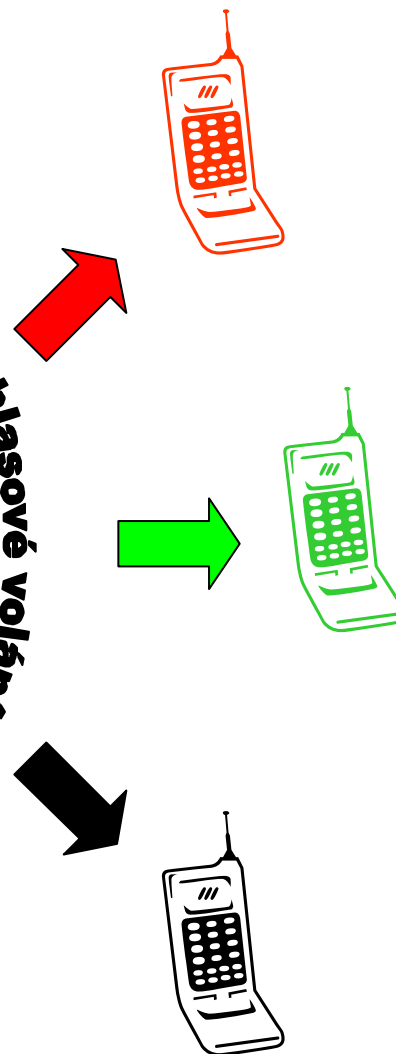

hlasové volání