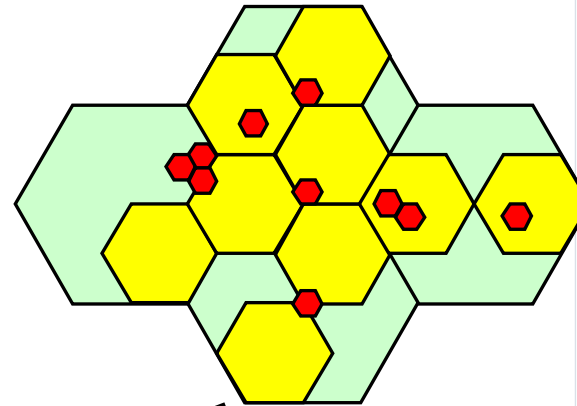

Použití – sledování GSM buněk

- Vymezení pozic = seznam GSM buněk
- Oblast, kde je možno se zdržovat = velikost GSM buněk
- Seznam GSM buněk je upravitelný
- Seznam GSM buněk lze parametrizovat
- Poplach při opuštění povolené GSM buňky
- **Technické parametry systému:**
K dispozici ihned pro všechny naše GSM telefony